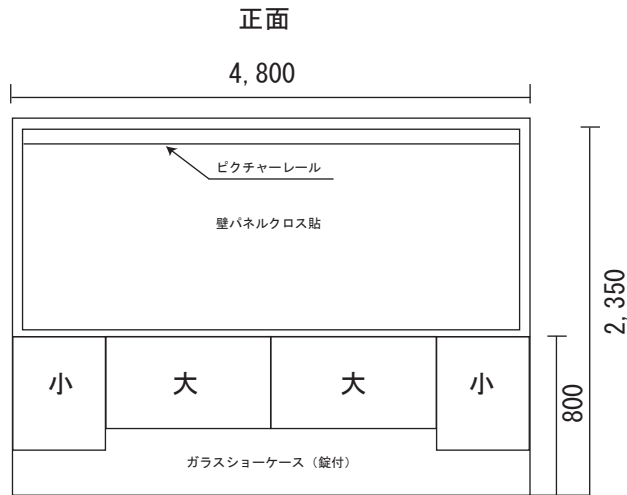

ミニギャラリー仕様書

ガラスショーケース大

ガラスショーケース小

壁展示パネル × 2

ガラスショーケース大 (タテ500×ヨコ1,550×高さ300) × 4ケース

ガラスショーケース小 (タテ500×ヨコ700×高さ450) × 4ケース