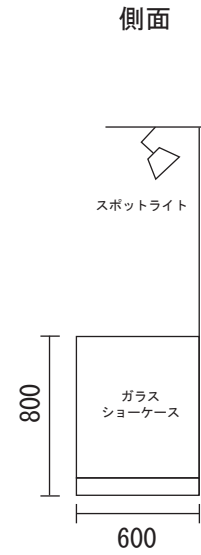

ミニギャラリー仕様書

ガラスショーケース大

ガラスショーケース小

壁展示パネル × 2

ガラスショーケース大 (タテ500×ヨコ1,550×高さ300) × 4ケース

ガラスショーケース小 (タテ500×ヨコ700×高さ450) × 4ケース