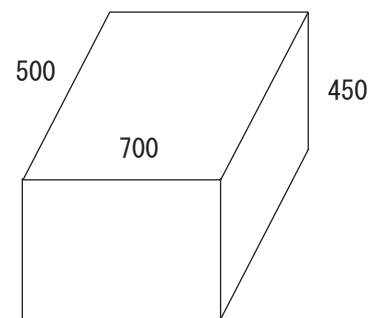

ミニギャラリー仕様書

ガラスショーケース大

ガラスショーケース小

壁展示パネル × 2

ガラスショーケース大 (タテ500×ヨコ1,550×高さ300) × 4ケース

ガラスショーケース小 (タテ500×ヨコ700×高さ450) × 4ケース