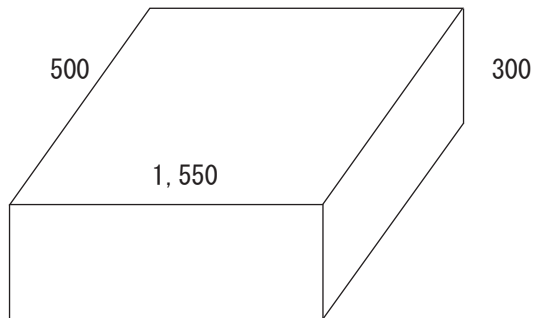

ミニギャラリー仕様書

ガラスショーケース大

ガラスショーケース小

壁展示パネル × 2

ガラスショーケース大 (タテ500×ヨコ1,550×高さ300) × 4ケース

ガラスショーケース小 (タテ500×ヨコ700×高さ450) × 4ケース